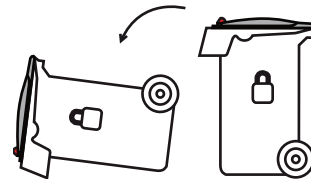

Manuell verschlossen

Einfache Entleerung

Auf dem Entsorgungsfahrzeug entriegelt das Schwerkraft-Schloss selbstständig beim Kippen des Behälters über die Schüttkante. Beim Absetzen wird der Deckel automatisch wieder verriegelt. Auch hier zeigt sich die praxisorientierte Funktionalität des Schlosses.