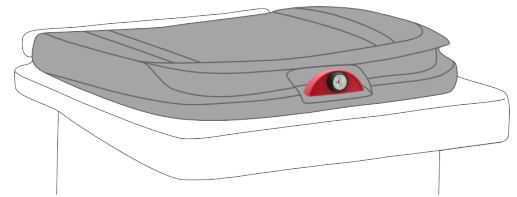

### Zahlenschloss-Kombi-System

Zwei seitlich integrierte Zahlerräder in der bekannten roten Kappe ermöglichen neben der etablierten Öffnung durch einen Schlüssel, die schlüssellose Öffnung des Müllbehälterdeckels. Der Benutzer kann seinen persönlichen individuellen Code aus 225 verschiedenen Kombinationen einstellen und den Müllbehälter vor unbefugtem Zugriff schützen.