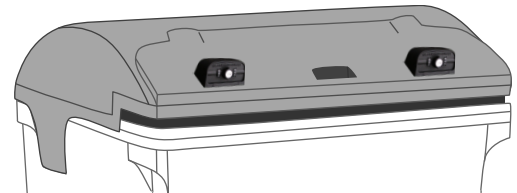

Egal ob 2-Rad oder 4-Rad Behälter, wir verschließen Ihren Müllbehälter.