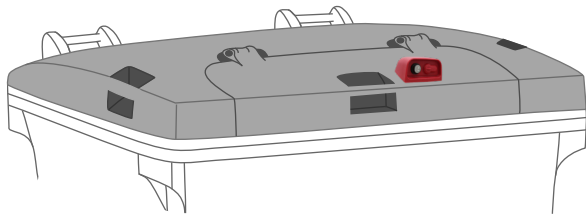

SUDHAUS

Für **Benutzer** bietet das Schloss Schutz vor fremdem Zugriff und die Möglichkeit zur Kosteneinsparung.

SUDHAUS Neuheit

Runddeckel Deckel im Deckel

Das SUDHAUS Schloss 2350 ist unsere innovative Lösung zur Verschließung Ihrer separat nutzbaren Deckelklappe eines Vierradbehälters mit Runddeckel. In Kombination mit unserem Schwerkraft-Seitenverschluss für Runddeckel 2351 steht einer sicheren Müllentsorgung nichts mehr im Wege.

Bei **Entsorgern** ist das problemlose Entleeren durch automatisches Öffnen der Tonne am Fahrzeug von großem Vorteil. Hiermit bieten Sie dem Kunden ein zusätzliches Service-Angebot.

4-Rad Behälter mit Deckel im Deckel

Für **Kommunen** zahlt sich die Dokumentation von Umweltbewusstsein und Bürgernähe (Müllberechnung nach Gewicht oder Volumen) sowie weniger Aufwand für Straßenreinigung (kein umherfliegender Müll durch Sturm oder Vandalismus) aus.

Hält immer dicht

Kippt die Mülltonne durch Sturm oder Vandalismus um, bleibt der Deckel verschlossen.