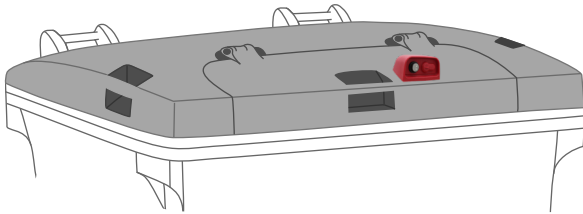

SUDHAUS

Für **Benutzer** bietet das Schloss Schutz vor fremdem Zugriff und die Möglichkeit zur Kosteneinsparung.

SUDHAUS Neuheit

Runddeckel Deckel im Deckel

Das SUDHAUS Schloss 2350 ist unsere innovative Lösung zur Verschließung Ihrer separat nutzbaren Deckelklappe eines Vierradbehälters mit Runddeckel. In Kombination mit unserem Schwerkraft-Seitenverschluss für Runddeckel 2351 steht einer sicheren Müllentsorgung nichts mehr im Wege.

Bei **Entsorgern** ist das problemlose Entleeren durch automatisches Öffnen der Tonne am Fahrzeug von großem Vorteil. Hiermit bieten Sie dem Kunden ein zusätzliches Service-Angebot.

4-Rad Behälter mit Deckel im Deckel

Für **Kommunen** zahlt sich die Dokumentation von Umweltbewusstsein und Bürgernähe (Müllberechnung nach Gewicht oder Volumen) sowie weniger Aufwand für Straßenreinigung (kein umherfliegender Müll durch Sturm oder Vandalismus) aus.

SUDHAUS Innovationen

Wir entwickeln das passende Schloss-System für Ihre Bedürfnisse

Zahlenschloss-Kombi-System

Zwei seitlich integrierte Zahlerräder in der bekannten roten Kappe ermöglichen neben der etablierten Öffnung durch einen Schlüssel, die schlüssellose Öffnung des Müllbehälterdeckels. Der Benutzer kann seinen persönlichen individuellen Code aus 225 verschiedenen Kombinationen einstellen und den Müllbehälter vor unbefugtem Zugriff schützen.