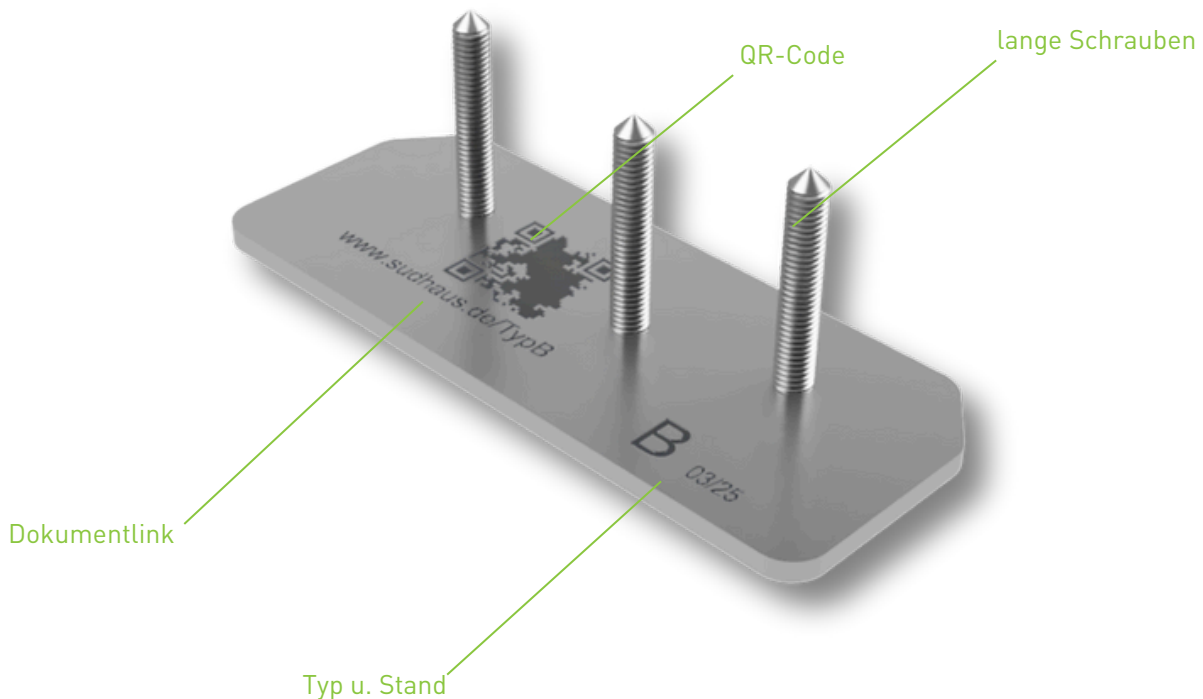

KOMPATIBILITÄTSÜBERSICHT: BOHRVORRICHTUNG FÜR MÜLLTONNENDECKEL

»»» Stempelplatte **B** – Geeignete Mülltonnendeckel «««

Die aufgeführten Mülltonnentypen basieren auf unseren bisherigen Erfahrungen, Tests und Verwendungen. Die Bedienungsanleitung/Kurzanleitung zur Benutzung der Bohrvorrichtung finden Sie auf den letzten Seiten unter „Weitere Informationen“.

Hersteller	Modell
ESE	660 DIN P PL 770 DIN P PL

Haben Sie die Bohrvorrichtung erfolgreich mit weiteren Mülltonnenmodellen oder Herstellern verwendet? Wir freuen uns über Hinweise!
Teilen Sie uns gerne Ihre Erfahrungen mit, damit wir die Liste erweitern können.

COMPATIBILITY OVERVIEW: DRILLING DEVICE FOR DUSTBIN LIDS

EN

Stamping Plate **B** – Suitable Dustbin Lids

The listed types of dust bins are based on our previous experiences, tests and usage. The user manual/quick guide for operating the drilling device can be found on the last pages under 'Additional Information'.

>>> ZUSÄTZLICHE INFORMATION/ADDITIONAL INFORMATION

DE

EN

1. Beweglicher Schlitten / adjustable slide
2. Sterngriffschrauben / star knob screw
3. **Stempelplatte / stamping plate**
4. Bohrbuchsen / drill bushing