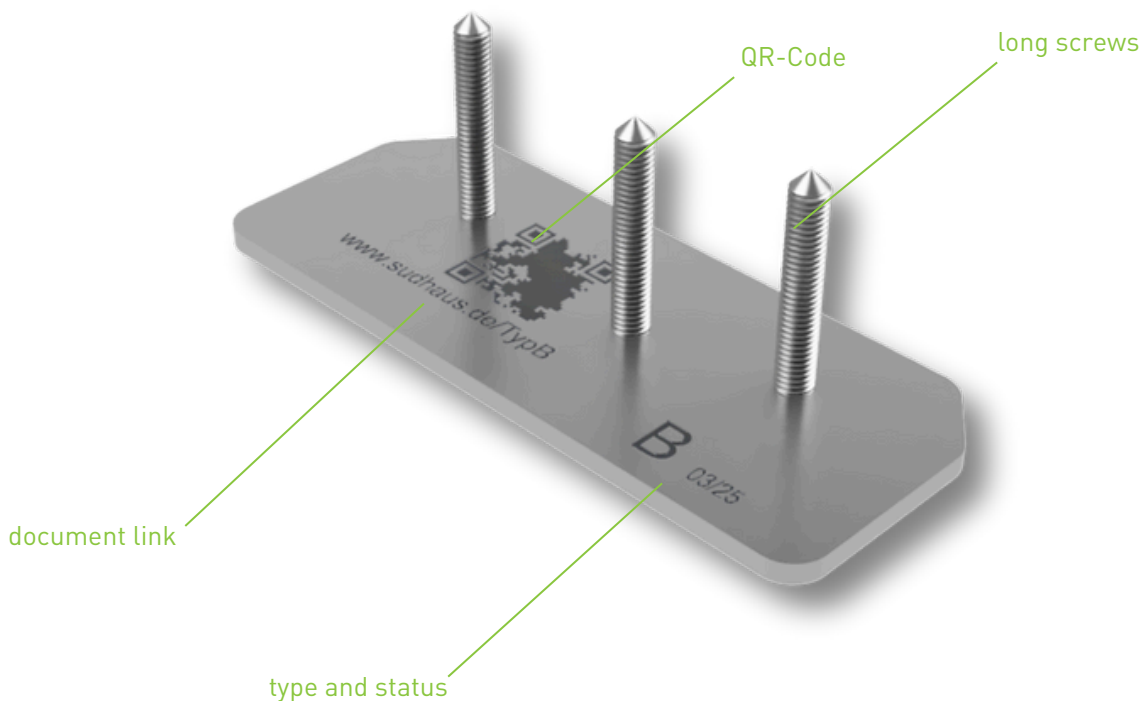

KOMPATIBILITÄTSÜBERSICHT: BOHRVORRICHTUNG FÜR MÜLLTONNENDECKEL

»»» Stempelplatte **B** – Geeignete Mülltonnendeckel «««

Die aufgeführten Mülltonnentypen basieren auf unseren bisherigen Erfahrungen, Tests und Verwendungen. Die Bedienungsanleitung/Kurzanleitung zur Benutzung der Bohrvorrichtung finden Sie auf den letzten Seiten unter „Weitere Informationen“.

Hersteller	Modell
ESE	660 DIN P PL 770 DIN P PL

Haben Sie die Bohrvorrichtung erfolgreich mit weiteren Mülltonnenmodellen oder Herstellern verwendet? Wir freuen uns über Hinweise!
Teilen Sie uns gerne Ihre Erfahrungen mit, damit wir die Liste erweitern können.

COMPATIBILITY OVERVIEW: DRILLING DEVICE FOR DUSTBIN LIDS

EN

Stamping Plate **B** – Suitable Dustbin Lids

The listed types of dust bins are based on our previous experiences, tests and usage. The user manual/quick guide for operating the drilling device can be found on the last pages under 'Additional Information'.

>>> ZUSÄTZLICHE INFORMATION/ADDITIONAL INFORMATION

DE

EN

1. Beweglicher Schlitten / adjustable slide
2. Sterngriffschrauben / star knob screw
3. **Stempelplatte / stamping plate**
4. Bohrbuchsen / drill bushing